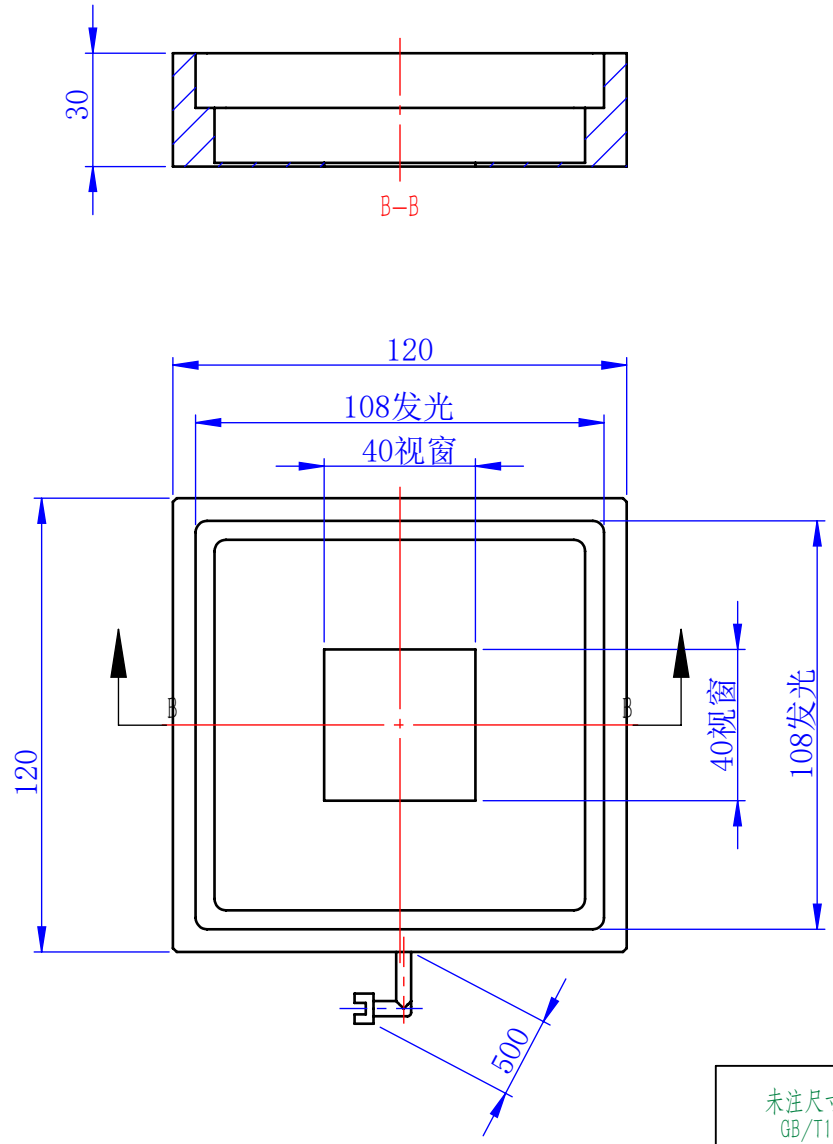

其余: $\frac{3.2}{\nabla}$

B W2.7

推荐使用控制器
数字光源控制器CK-HDT24-70W-4DT-V2

未注尺寸公差参照 GB/T1804-M级 0.5~6 ± 0.1 >6~30 ± 0.2 >30~120 ± 0.3 >120~400 ± 0.5 >400~1000 ± 0.8 >1000~2000 ± 1.2 >2000~4000 ± 2	机 型			组 别		零件名称	方形光源
	设 计	yan	2024/9/7	单 位	mm	图 号	CK-FPQ120
	制 图	yan		比 例	1:2	功 率	
	核 准			数 量		表 面 处 理	
	审 批			材 料		版 次	
	视 图			深圳市创科自动化控制技术有限公司			