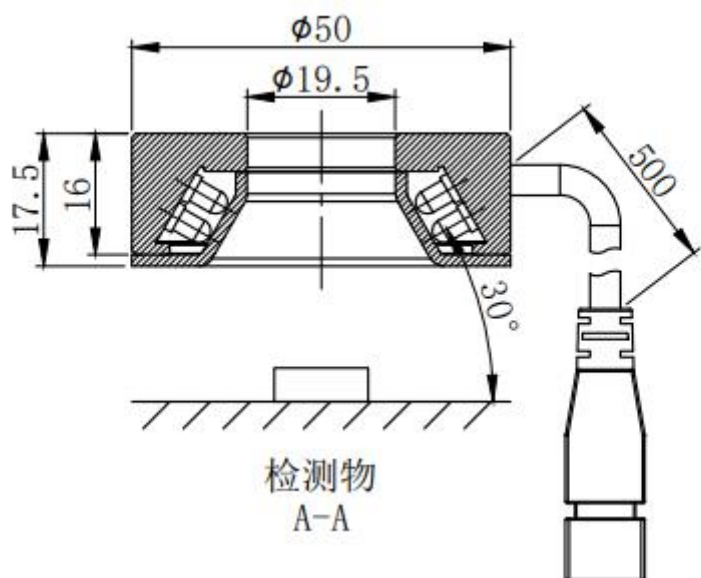

产品安装尺寸图
Product installation dimensions

名称：环形光源（CK-RL）

Name: Circular lights

型号：CK-RL5030

Model number: CK-RL5030

检测物
A-A